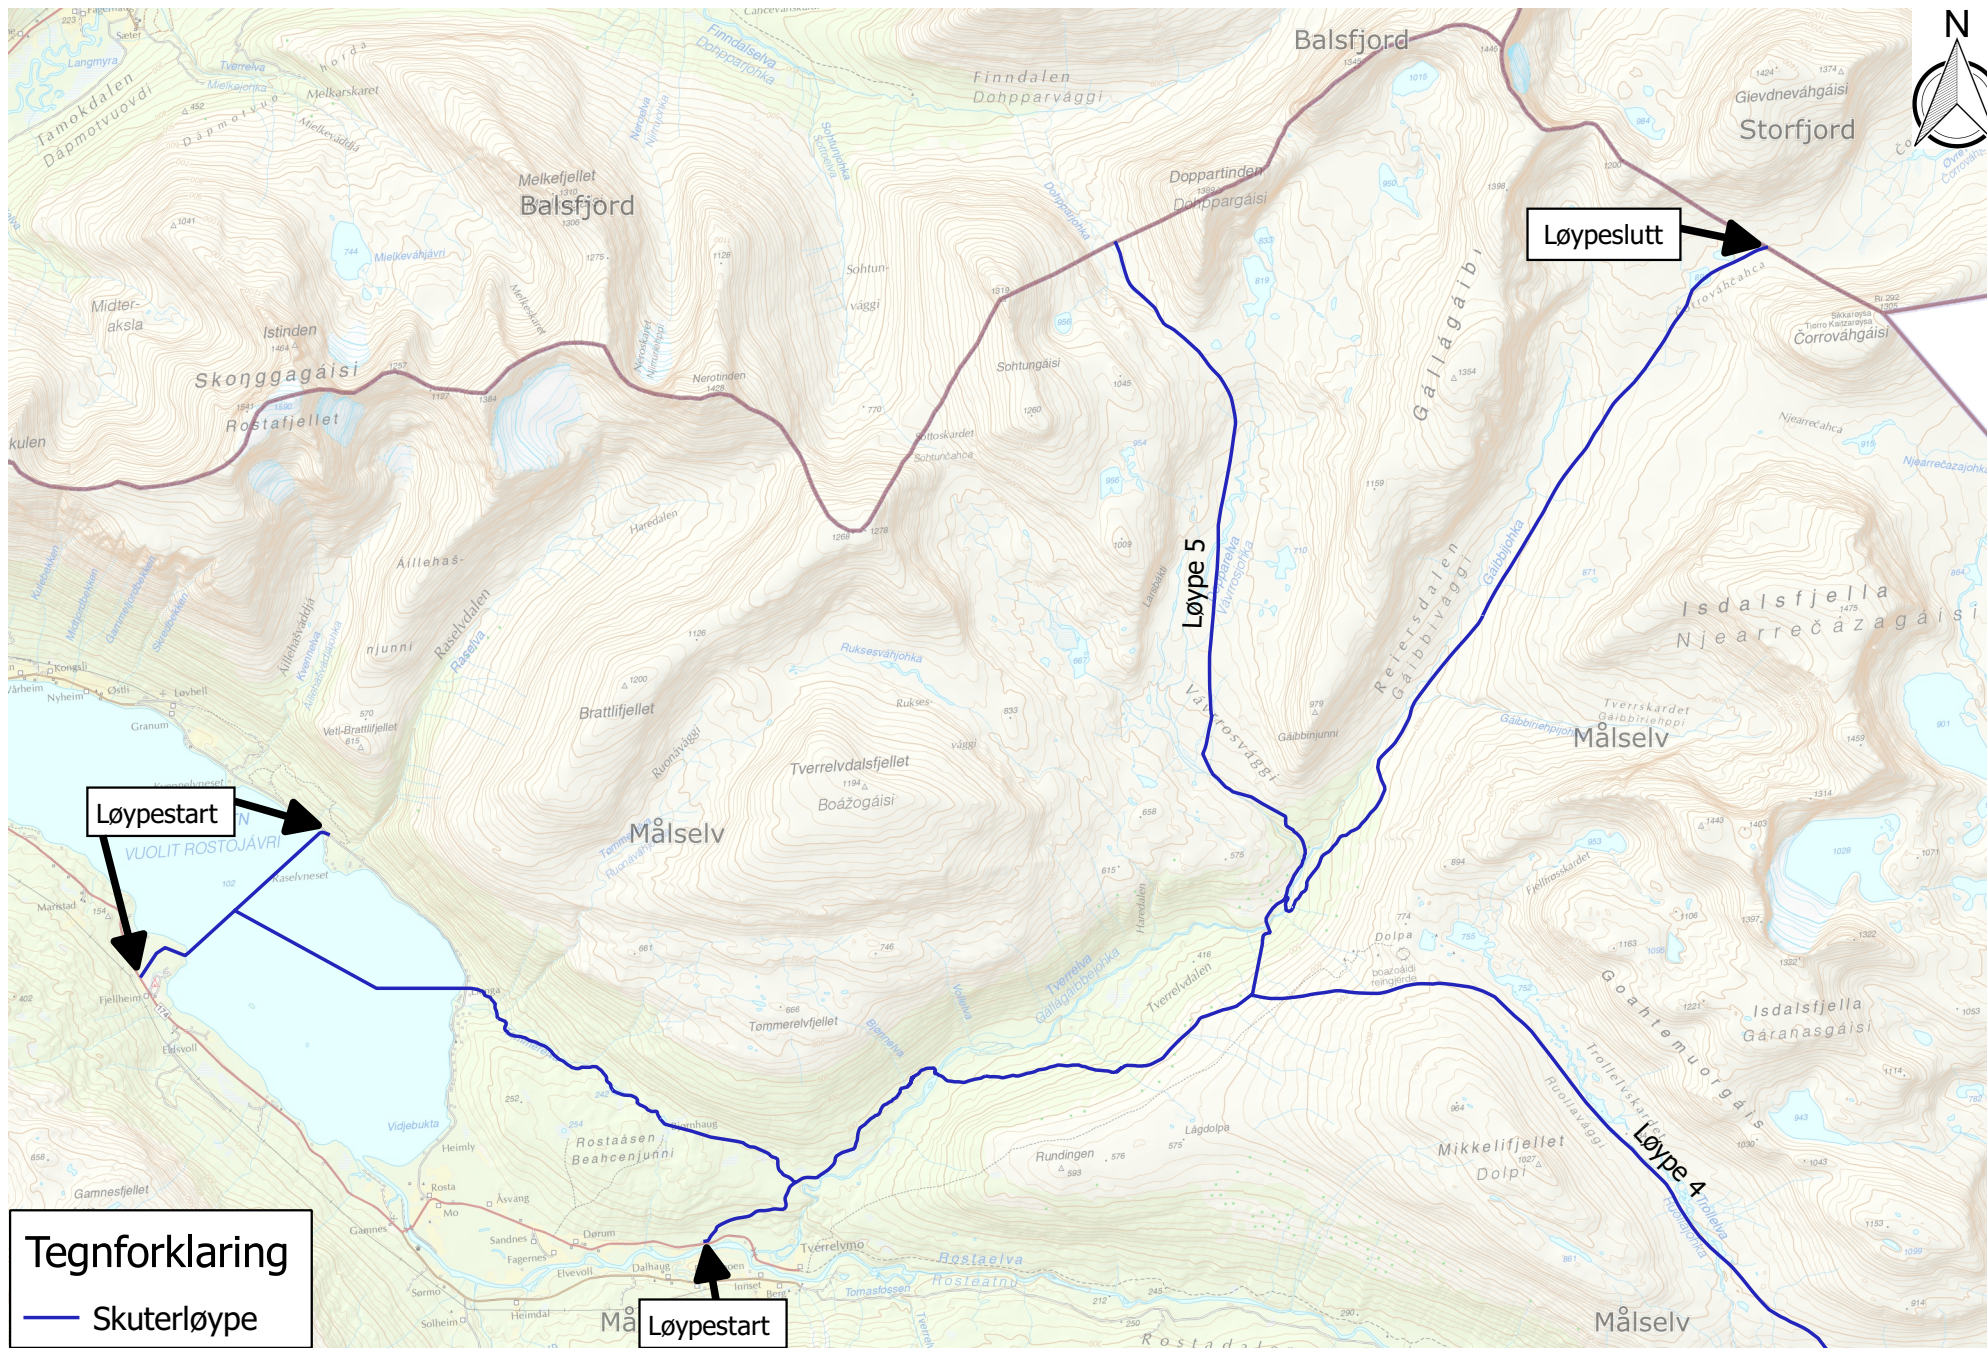

Løype 3: Rostadalen Camping/Raselvneset - Rostaåsen - Tverrelvdalen - Reiersdalen - Grense Storfjord kommune

Tegnforklaring
 — Skuterløype