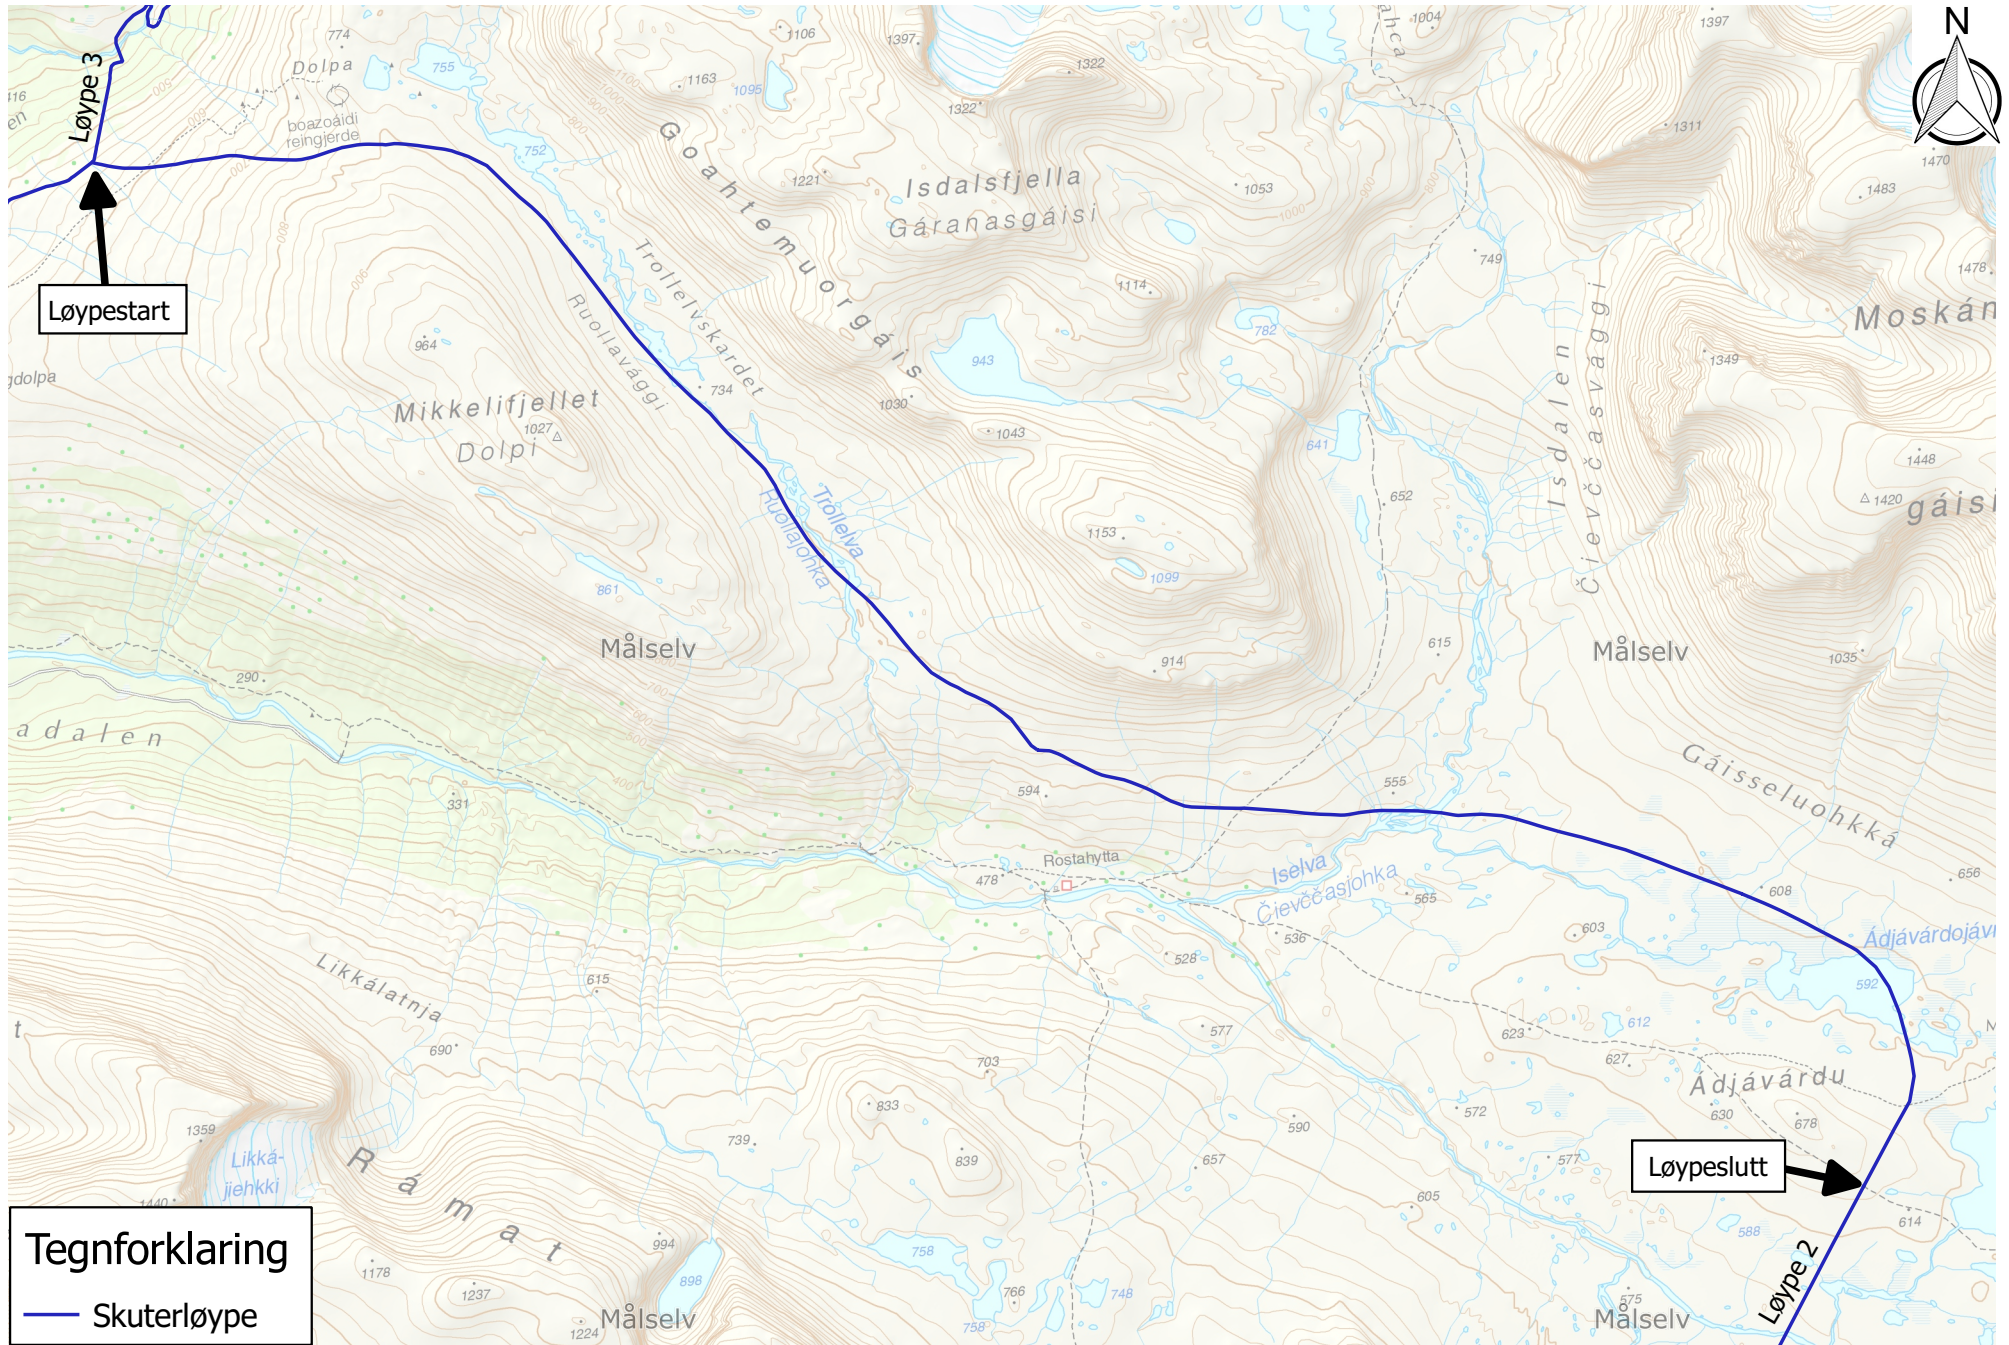

Løype 4: Tverrelvdalen - Dolpa - Trollelvskaret til Moskanjavri

Tegnforklaring

— Skuterløype

0 1000 2000 3000 4000 m