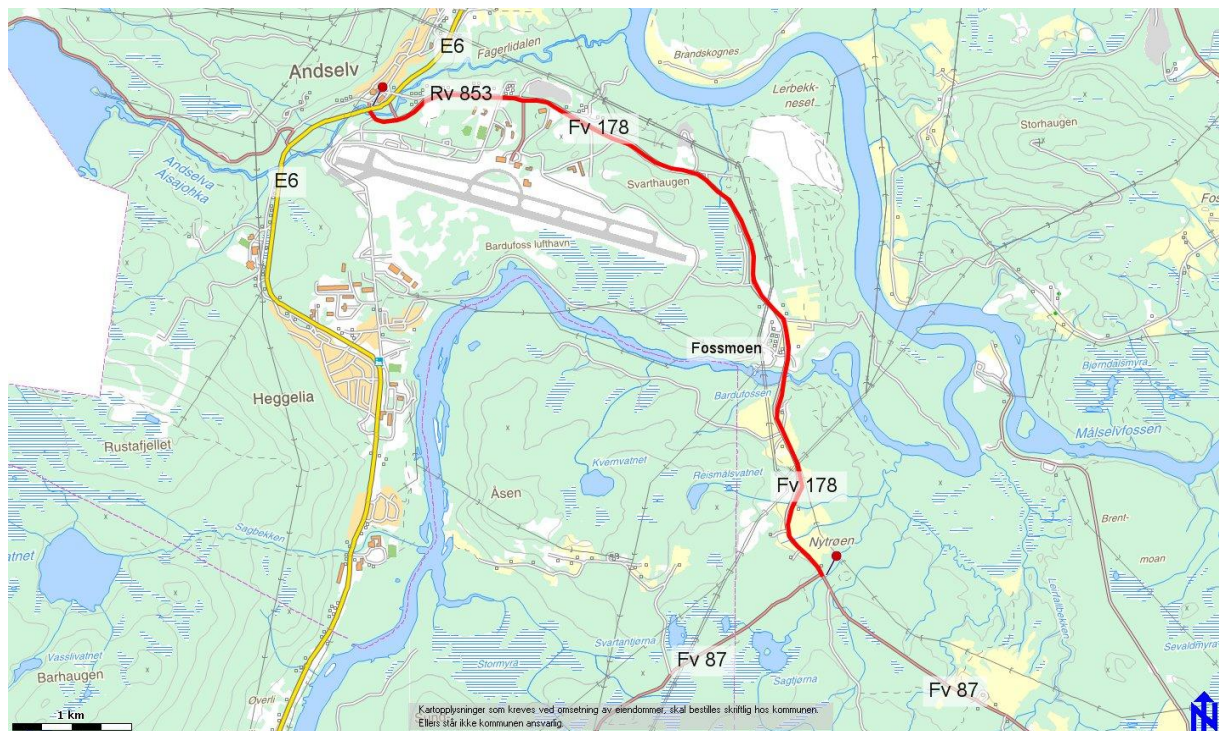

Adressekode: 1015

Sak 2010/601

Adresseparsell:

**Rv 853** fra X rundkjøring Andselv til X Fv 178 v/flyplassen og videre **Fv 178** til X Fv 87 (Nytrøenkrysset).

Navnet **Fossmovegen** brukes i dag om en del av vegen og foreslås derfor brukt om hele nevnte strekning.

Forslag til navn: Fossmovegen

Begrunnelse: Vegen fører til (går forbi) Fossmoen.

Fossmovegen brukes i dag som navn på deler av vegen.

Vegadresseringsprosjektet i Målselv.

Sendes: Målselv kommune, kommunehuset, 9321 Moen