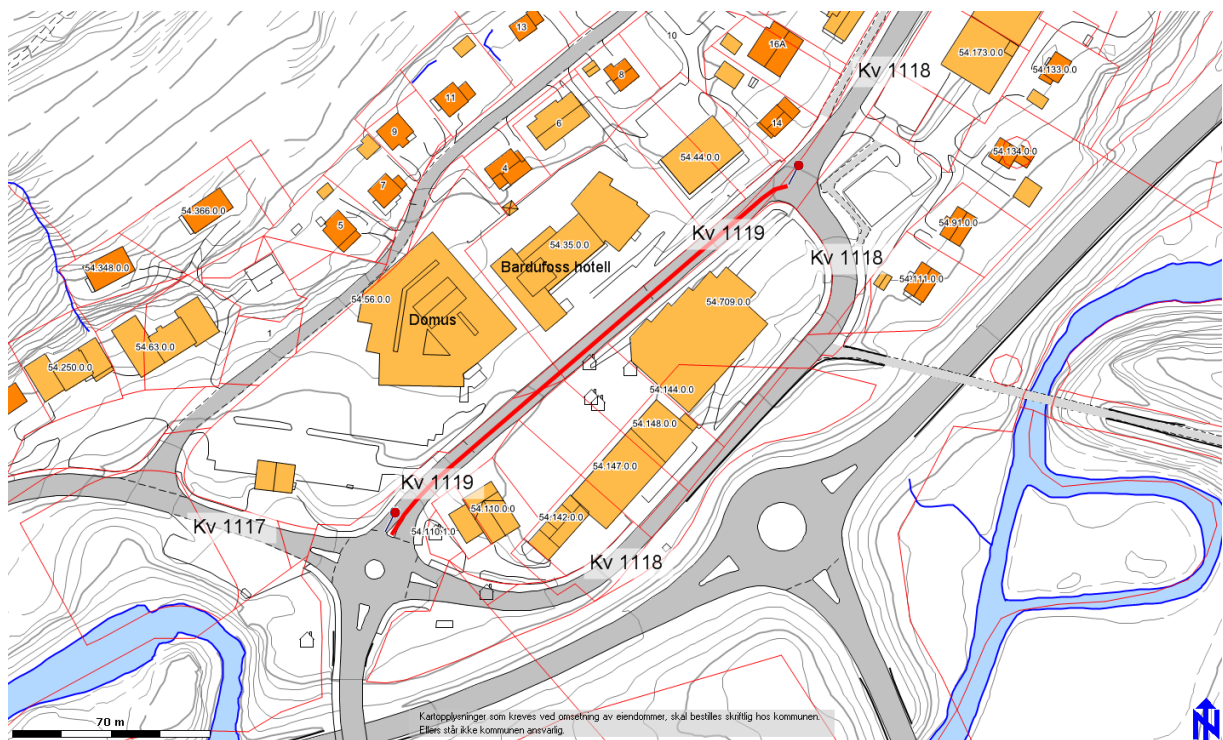

Adressekode: 1119

Adresseparsell:

Kommunal veg fra rundkjøring til kryss kommunal veg (gågate Bardufoss sentrum).

Utredning:

Eksternt forslag på Torggata. Torgvegen og Torget er alternativer som er hørt hos Språkrådet. Språkrådet anbefaler å sløyfe etterleddet 'gate' og 'veg'. Cirka halvparten av vegen omslutes av torg.