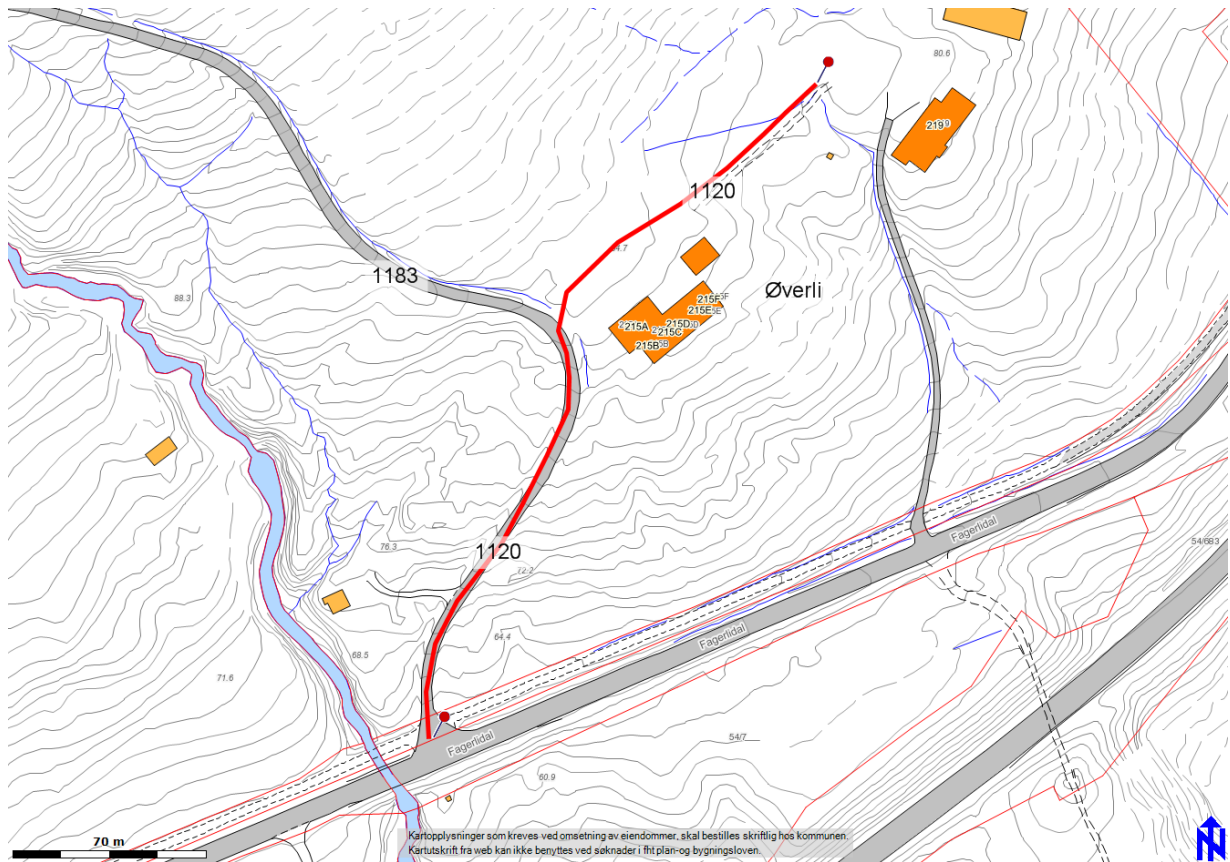

Adressekode: 1120

Adresseparsell:

Kommunal veg fra X Kv 1083 Fagerlidal til Øverli.

Forslag: Øverlivegen.

Vegen går opp til gården Øverli.

Dette er første del av det vi til nå har kalt for Rakettvegen. Vegen vil være første del av en eventuell seinere utbygd veg til Fagerlund boligfelt.