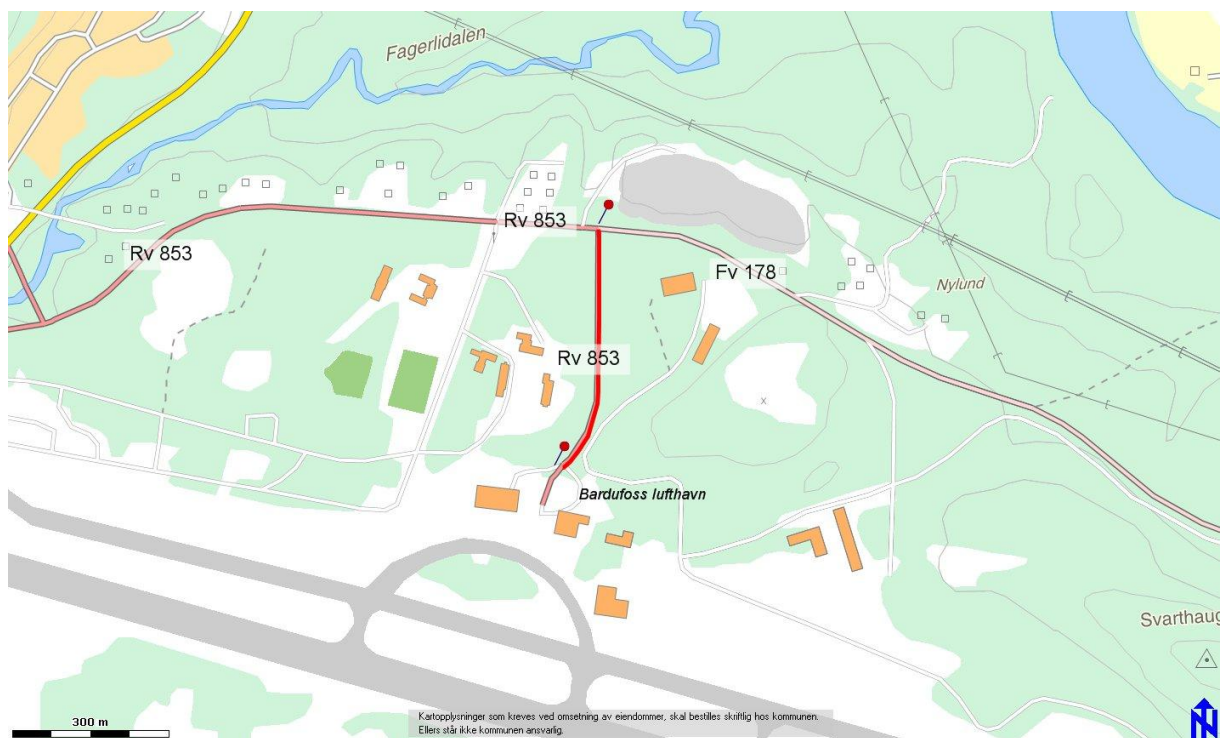

Adressekode: 1123

Adresseparsell:

Fra X Rv 853/X Fv 178 inn til Bardufoss lufthavn.

Utredning:

Forslag fra Måselv Historielag på Flyplassvegen.

Rådmannens forslag: Flyplassvegen

Vedtak: