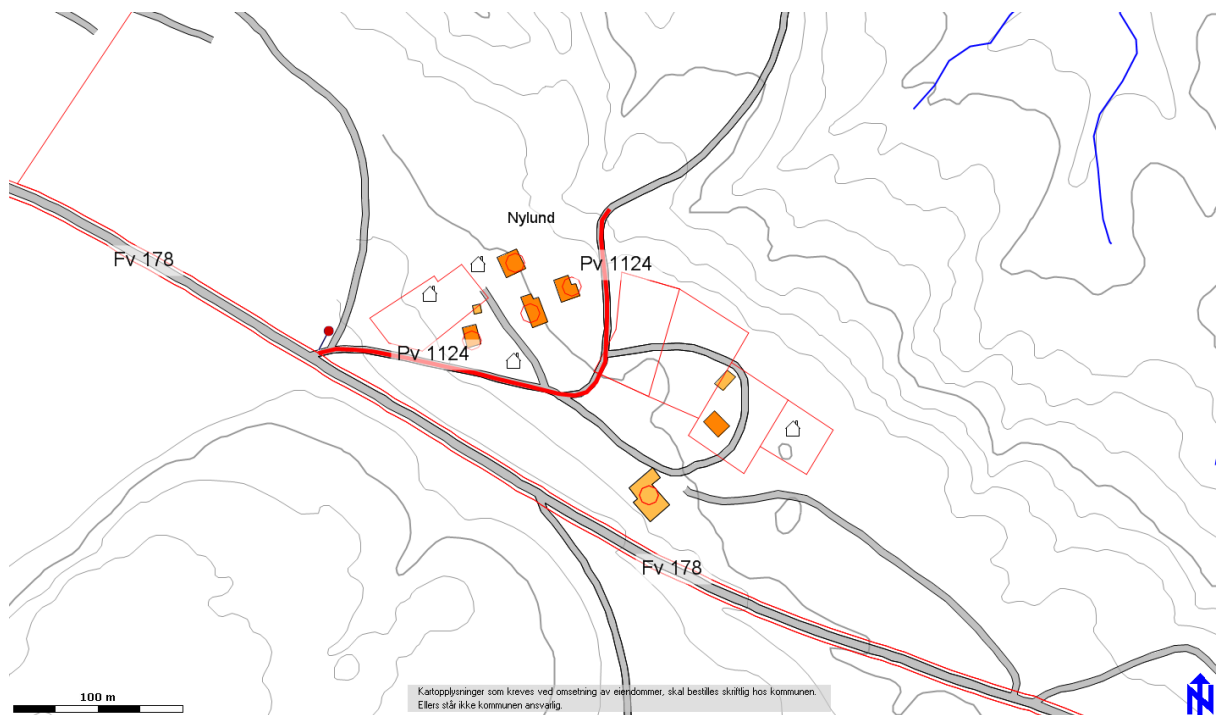

Adressekode: 1124

Adresseparsell fra - til:

Privat veg fra X Fv 178 og ned til boligene på Nylund.

Utredning:

Nylund er navnet på grunneiendommen som alle boligtomtene er fradelt fra.

Rådmannens forslag: Nylund

Vedtak: