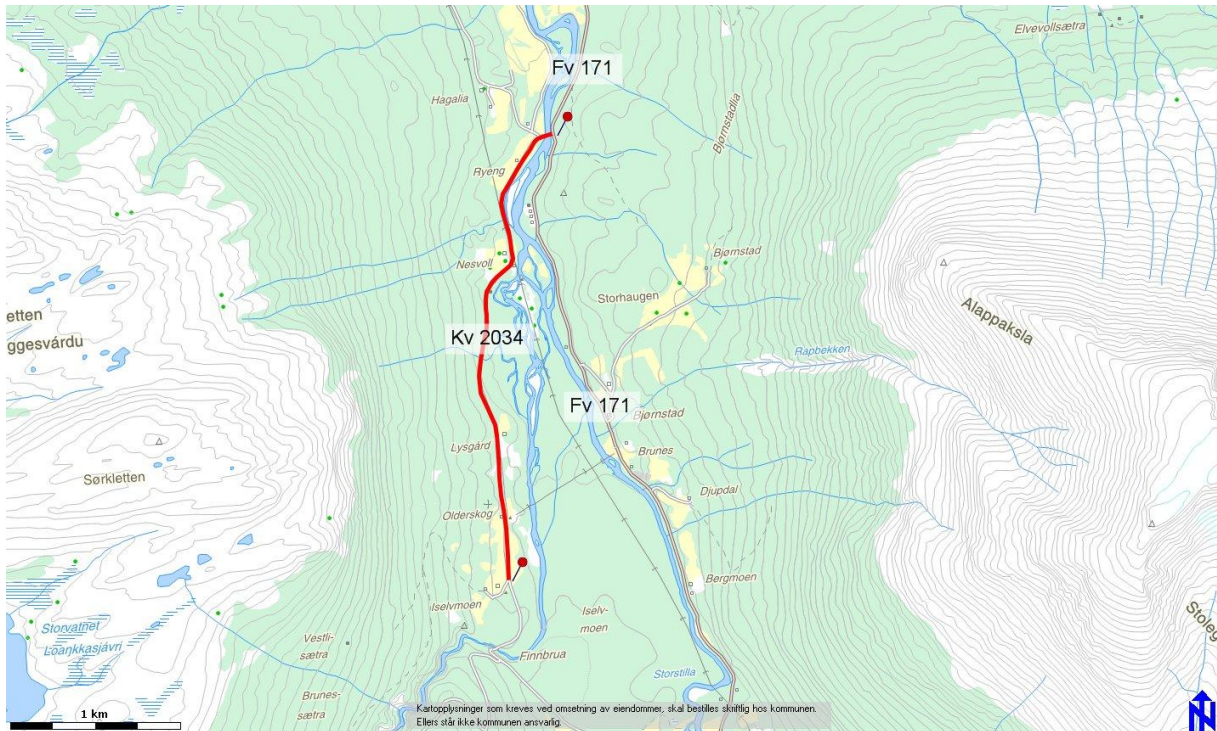

Adressekode: 2034

Sak 2010/601

Adresseparsell fra - til:

Kv 2034 fra X fv 171 v Ryeng bru til Iselvmo.

Forslag til navn: Iselvmovegen eller Iselvvegen

Begrunnelse: Vegen fører til gården Iselvmoen og følger Iselva.