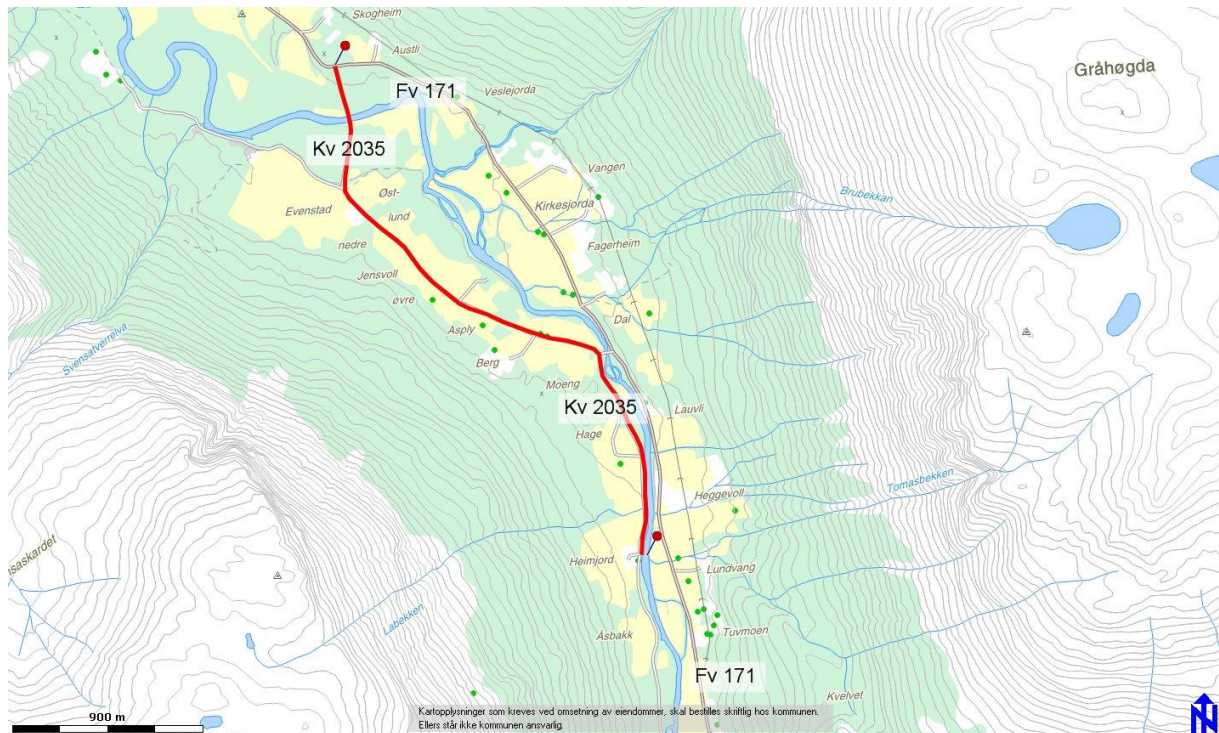

Adressekode: 2035

Sak 2010/601

Adresseparsell fra - til:

Kv 2035 fra X Fv 171 - Evenstad – Jensvoll - Moeng - Åsbakk - X Fv 171

Forslag til navn: Jensvollvegen

Begrunnelse: Vegene går forbi gården Jensvoll som er en av de eldste gårdene.