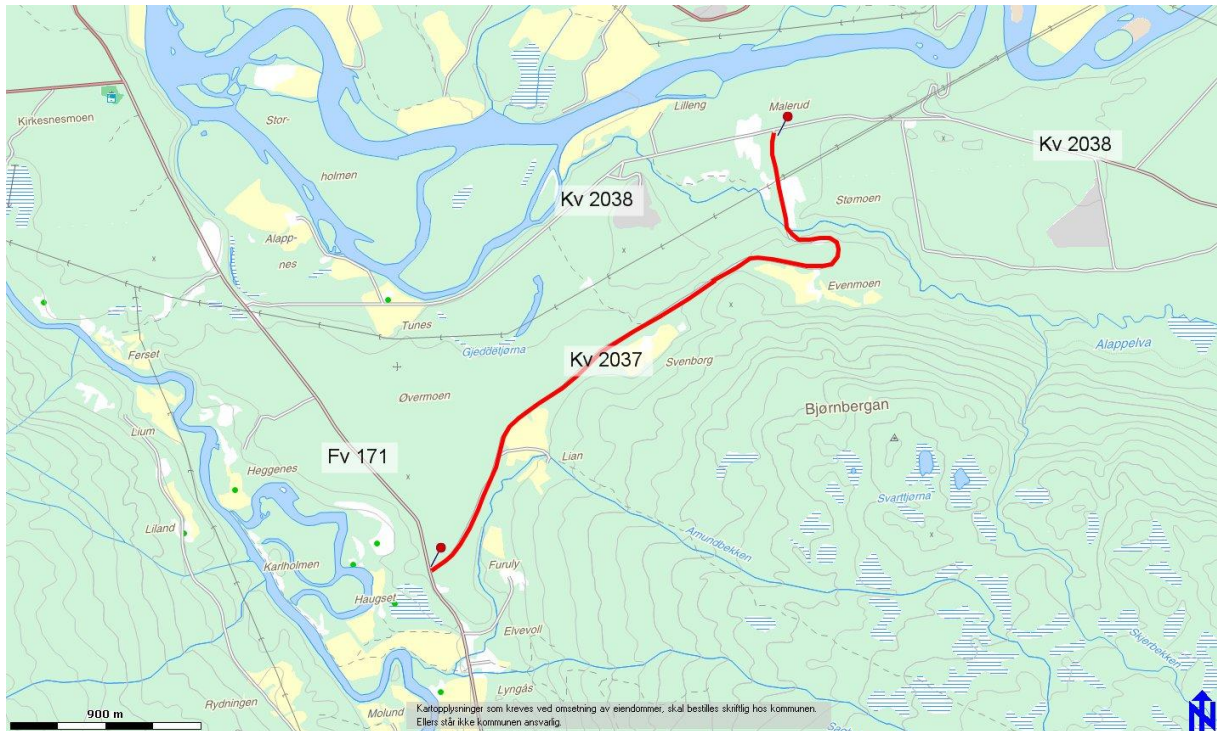

Adressekode: 2037

Sak 2010/601

Adresseparsell fra - til:

**Kv 2037** fra X 2038 (v/Malerud) til X Fv 171 (v/Elvevoldegga)

Forslag til navn: Bjørnbergan eller Bjønnbergan, Evenmovegen

Begrunnelse: Bjørnberget og Bjørnbergan er lokale navn i området.