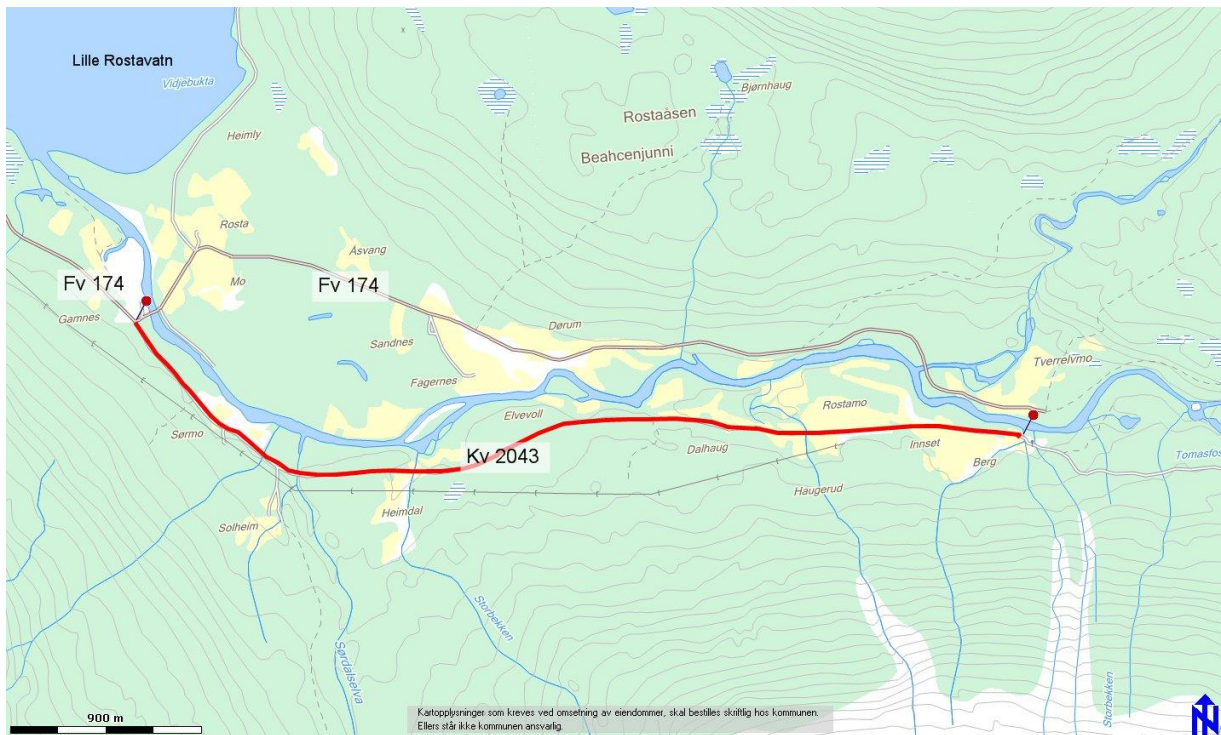

Adressekode: 2043

Sak 2010/601

Adresseparsell fra - til:

**Kv 2043** fra X Fv 174 (v/Gamnes) til Innset (Rostadalen).

Forslag til navn: Innsetvegen

Begrunnelse: Vegene fører bl.a. til gården Innset.

Vegadresseringsprosjektet i Målselv.