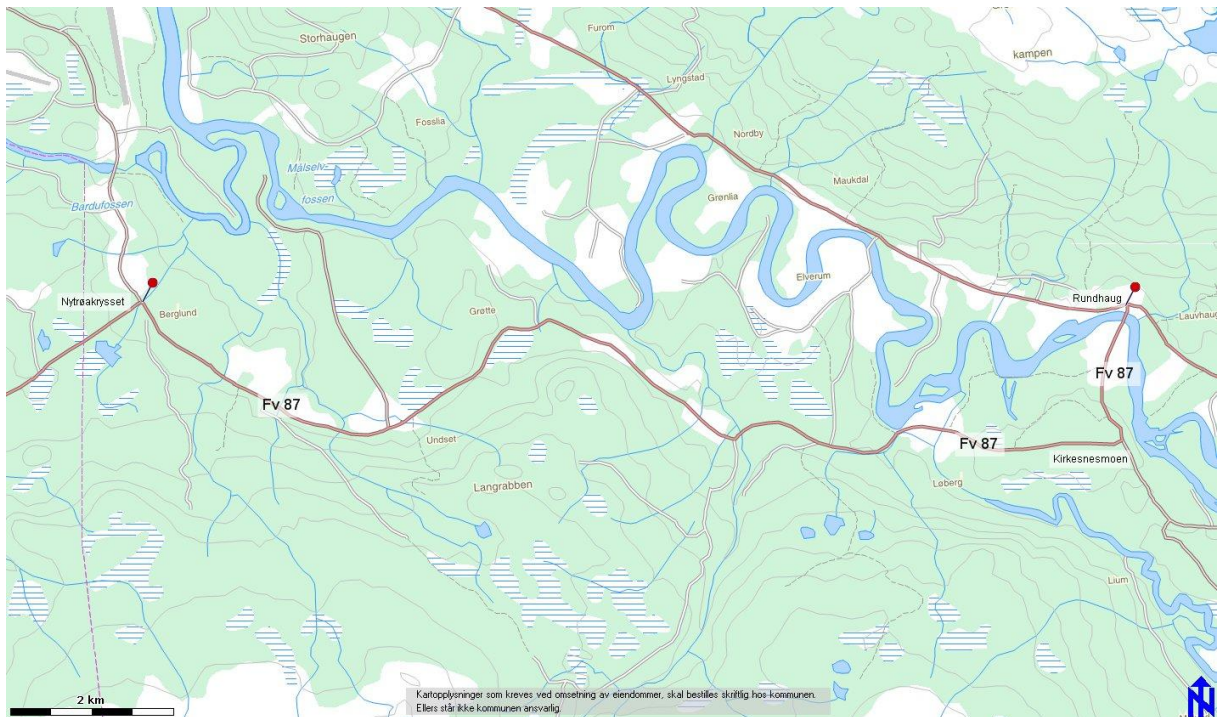

Adressekode: 1128

Adresseparsell:

Fylkesveg **87** fra X Fv 178 (Nytrøenkrysset) til X Fv 854 på Rundhaug.

Utredning:

Eksterne forslag på Istindvegen og Beredskapsvegen. Beredskapsvegen er brukt i dagligtale. Store deler av vegen følger på nordsiden av Istindmassivet.