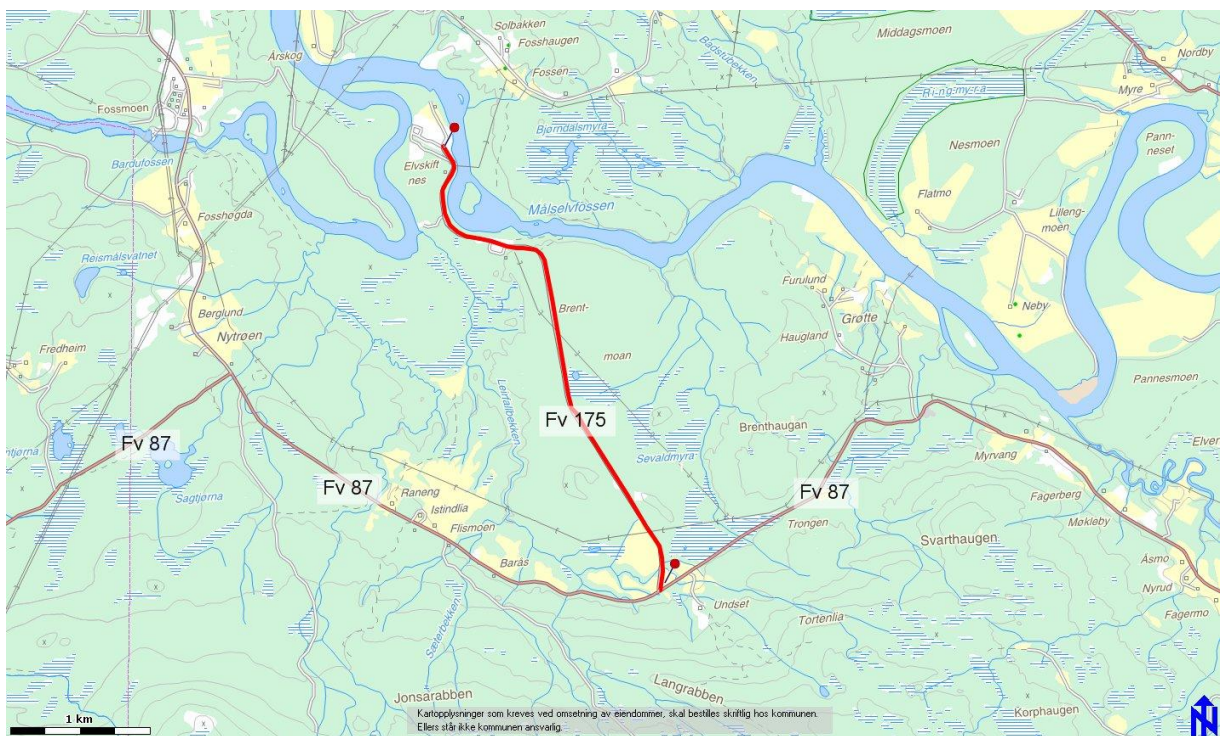

Adresseparsell fra - til:
Fylkesveg 175 fra X Fv 87 til Målselvfossen/Elvskiftnes.

Utredning:

Eksterne forslag på Målselvfossvegen og Fossvegen. Forstavelsen 'Foss' enklere å uttale, mens 'Målselvfoss' er tydelig på hvor vegen skal – til Norges nasjonalfoss! Vurdert og diskutert hvorvidt man skulle bruke Målselvfossen som navn uten endelsen 'veg'. Rådmannen finner det mest naturlig å la Målselvfossen kun være navn på nasjonalfossen, ikke på en veg.

Rådmannens forslag: Målselvfossvegen

Vedtak: