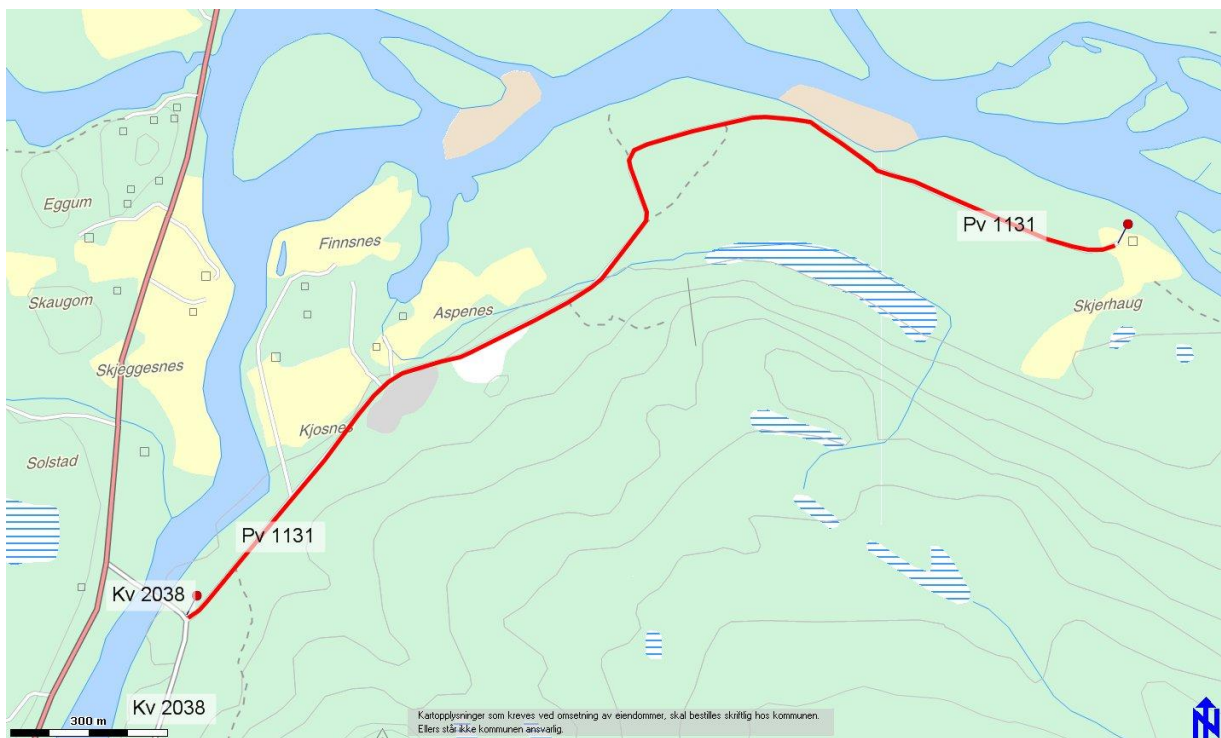

Adressekode: 1131

Adresseparsell fra - til:

Privat veg fra X Kv 2038 "Alapmovegen" ved Skeggesnes brua til Skjærhaugen.

Utredning:

Ingen eksterne forslag. Veggen ender i følge offisielle kart ved Skjærhaugen.

Språkrådet tilrår Skjærhaugvegen.

Rådmannens forslag: Skjærhaugvegen

Vedtak:

Vegadresseringsprosjektet i Målselv.

Sendes: Målselv kommune, kommunehuset, 9321 Moen

postmottak@malselv.kommune.no