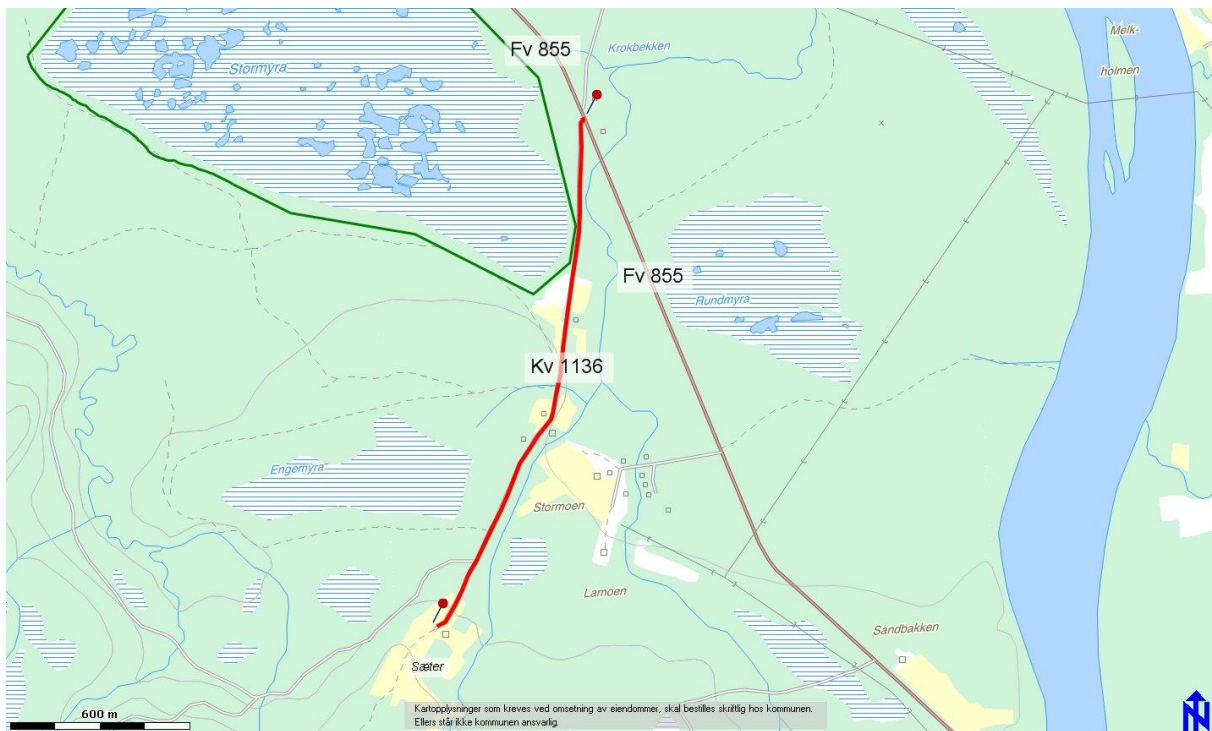

Adressekode: 1136

Sak 2010/601

Adresseparsell fra - til:

**Kv 1136** fra X Fv 855 til Engseth/Sæter.

Forslag til navn: Engsetvegen

Begrunnelse: Veggen fører til gårdene Engseth og Sæter.

Vegadresseringsprosjektet i Målselv.