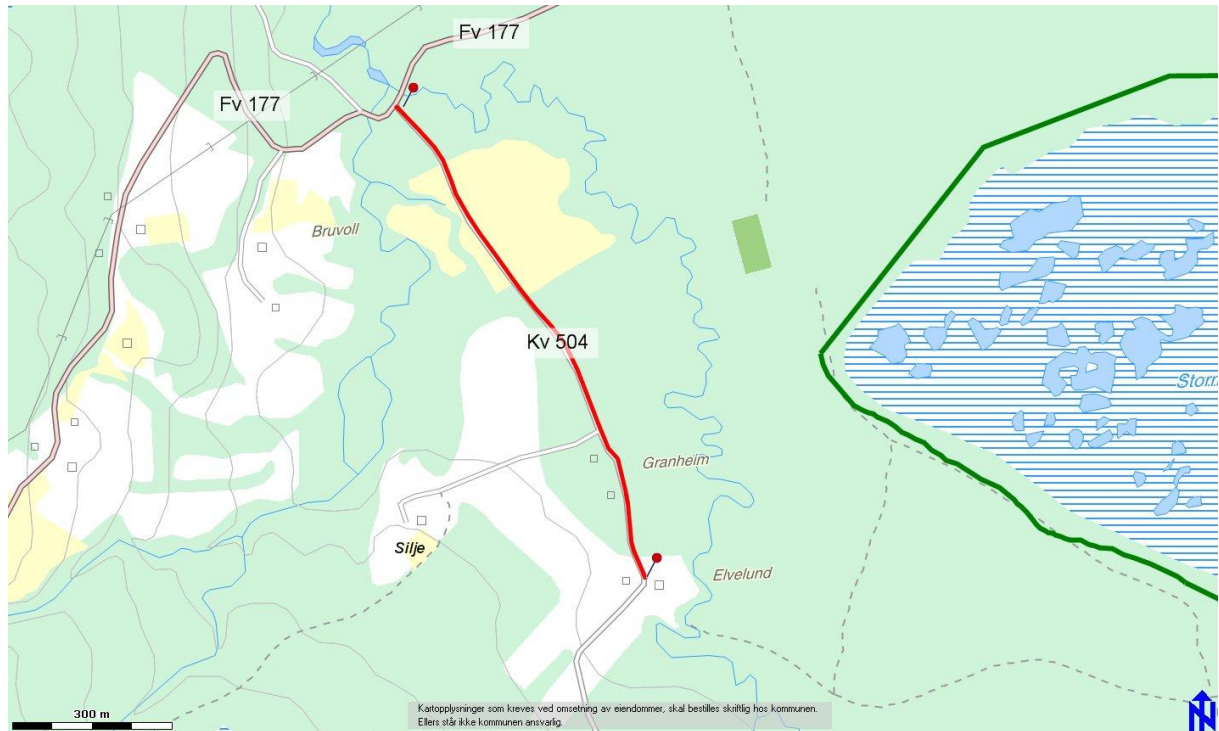

Adressekode: 1138

Sak 2010/601

Adresseparsell fra - til:
Kv 504 fra X Fv 177 til Silje/Elvelund.

Forslag til navn: Siljevegen
Myra

Begrunnelse: Veggen fører til området som kalles Myra i dagligtale.