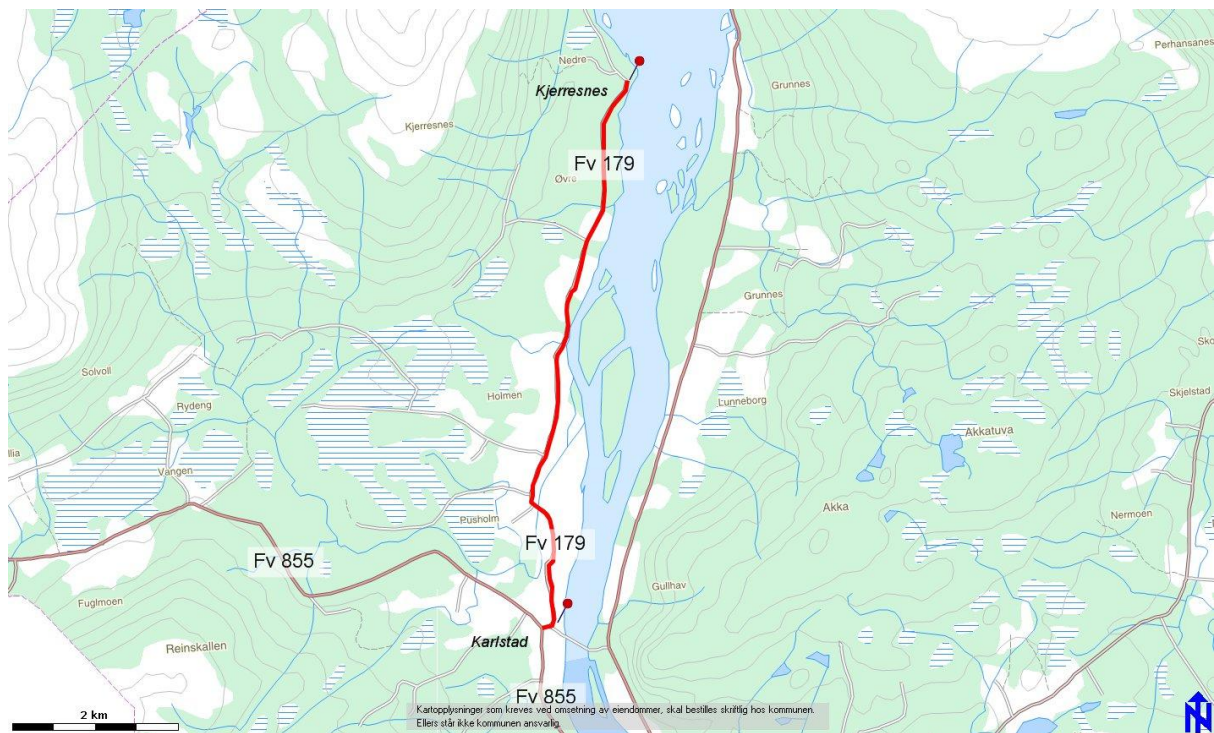

Adressekode: 1140

Sak 2010/601

Adresseparsell fra - til:
Fv 179 fra X Fv 855 (Karlstad) til Kjerresnes.

Forslag til navn: Kjerresnesvegen

Begrunnelse: Vegene fører til Kjerresnes.

Det har tidligere vært navnesak på navnet Kjerresnes.