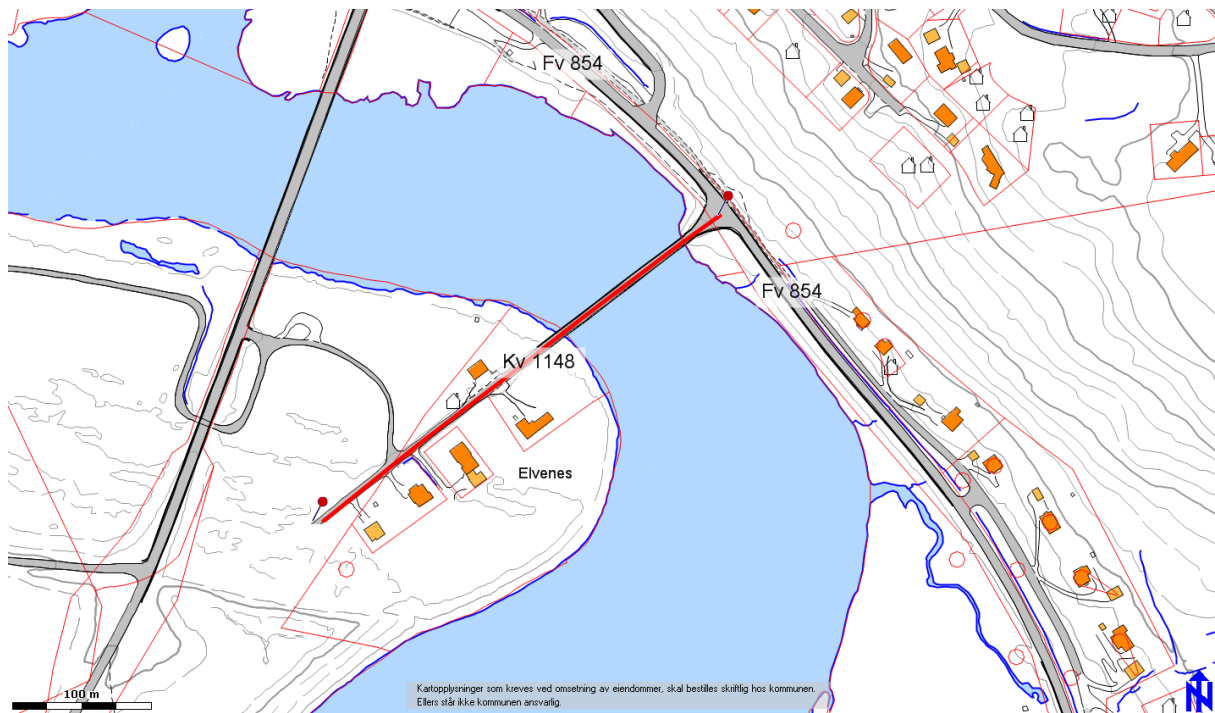

Adressekode: 1148

Sak 2010/601

Adresseparsell fra - til:

Kv 1148 fra X Fv 854 (v/gml. Målselv bru) til Elvenes.

Forslag til navn: Elvenes

Begrunnelse: Vegen fører til gården Elvenes og navnet Elvenes brukes om dette området i dagligtale.