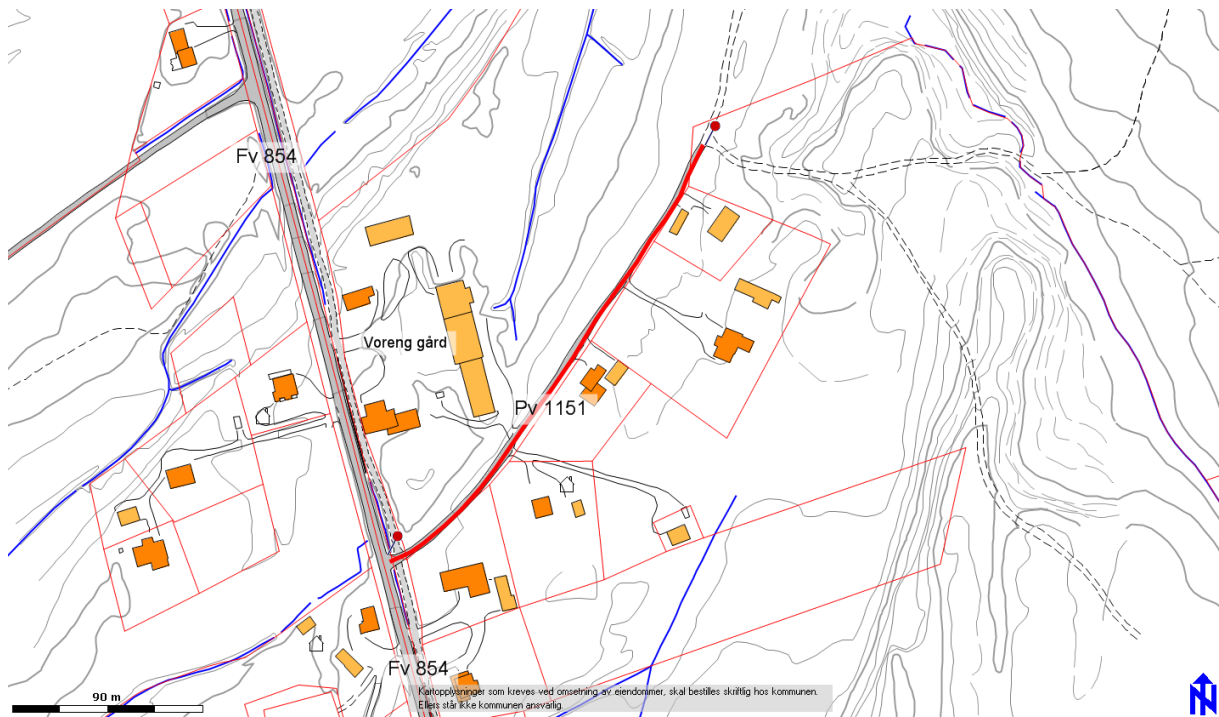

Adressekode: 1151

Sak 2010/601

Adresseparsell fra - til:

**Pv 1151** fra X Fv 854 (v/Voreng gård) til boligområde.

Forslag til navn: Sletta

Begrunnelse: Vegene fører til et område som fra gammelt av kalles Sletta.