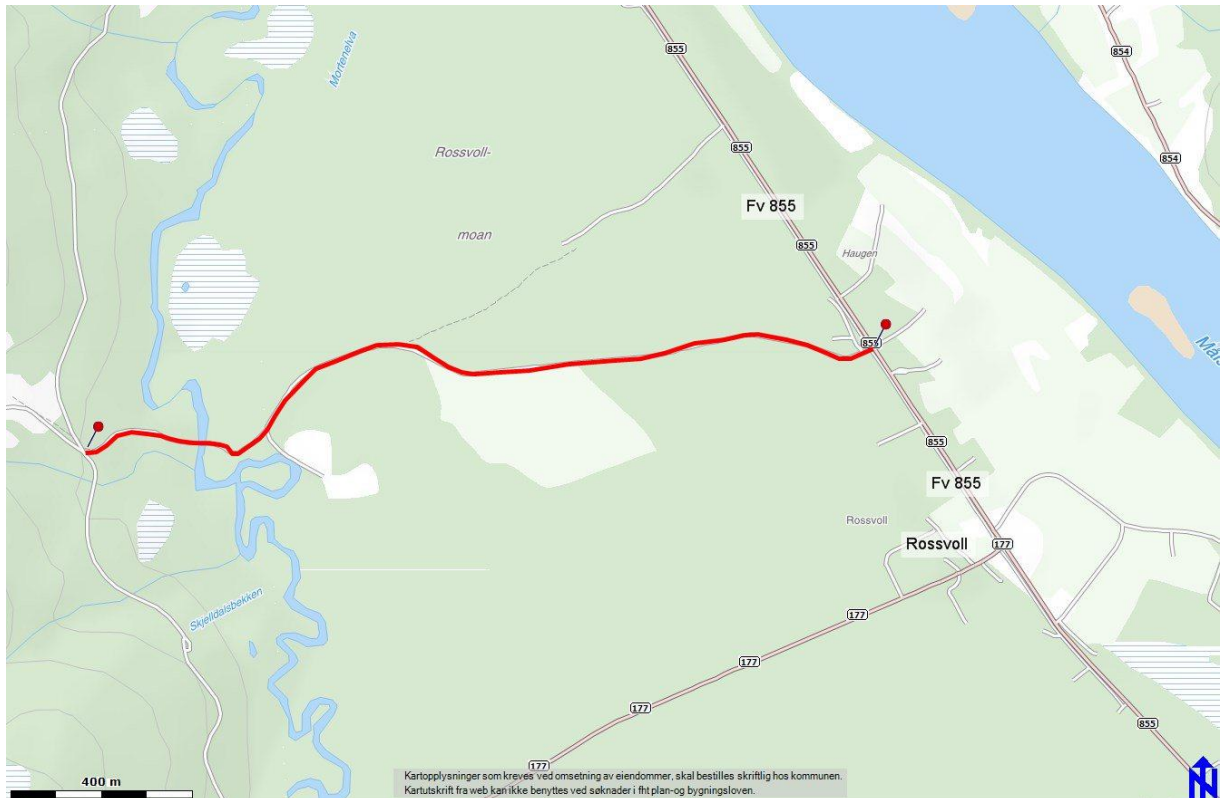

Adressekode: 1168

Sak 2010/601

Adresseparsell fra - til:  
Pv fra X Fv 855 til Bjørndal.

Forslag til navn: Bjørndalvegen

Begrunnelse: Vegene fører til området som kalles Bjørndal i dagligtale.