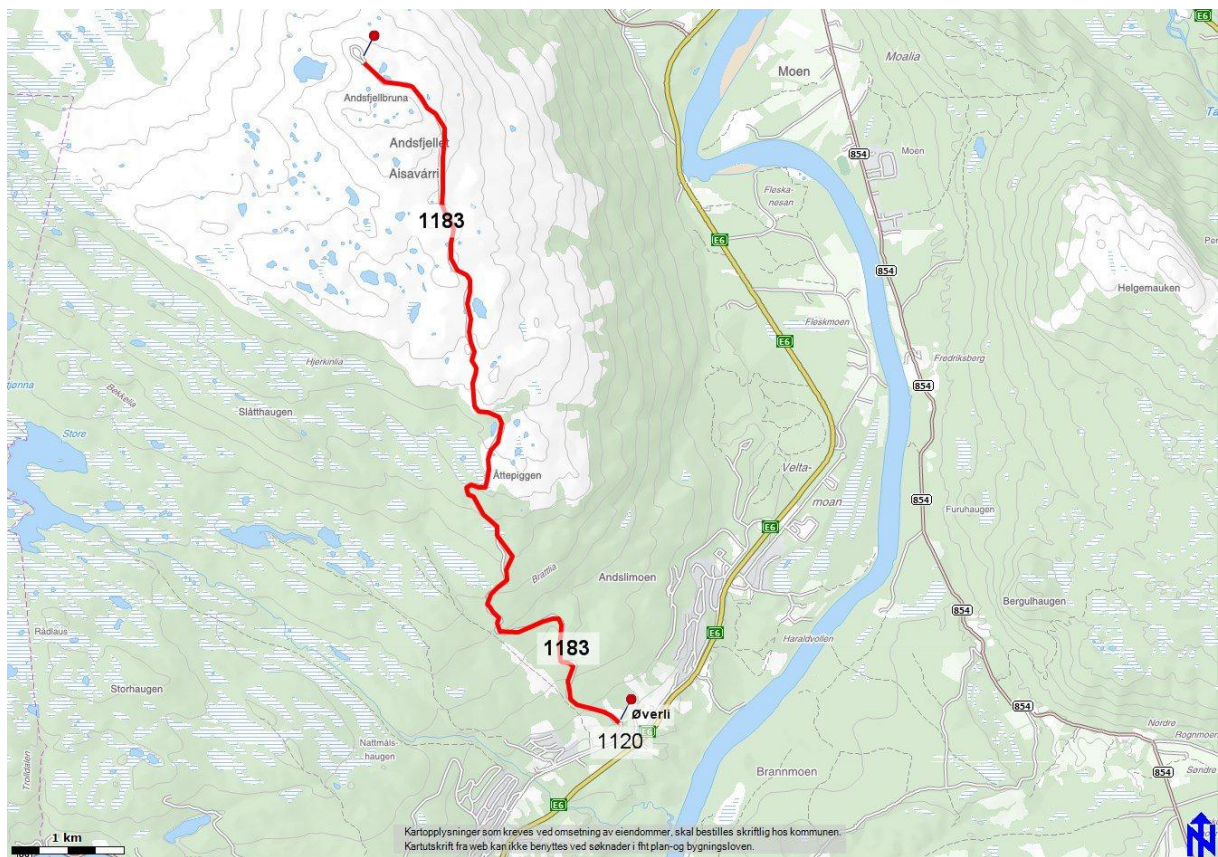

Adressekode: 1183

Adresseparsell:

Kommunal veg fra X Kv 1120 (Øverli) opp til Andsfjellet.

Forslag til navn: Rakettvegen

Vegen går fra kryss kommunal veg v/Øverli og til Andsfjellet.

I dagligtale brukes navnet Rakettvegen, noe som tilskrives Forsvarets bruk av vegen og området. Populær turveg.