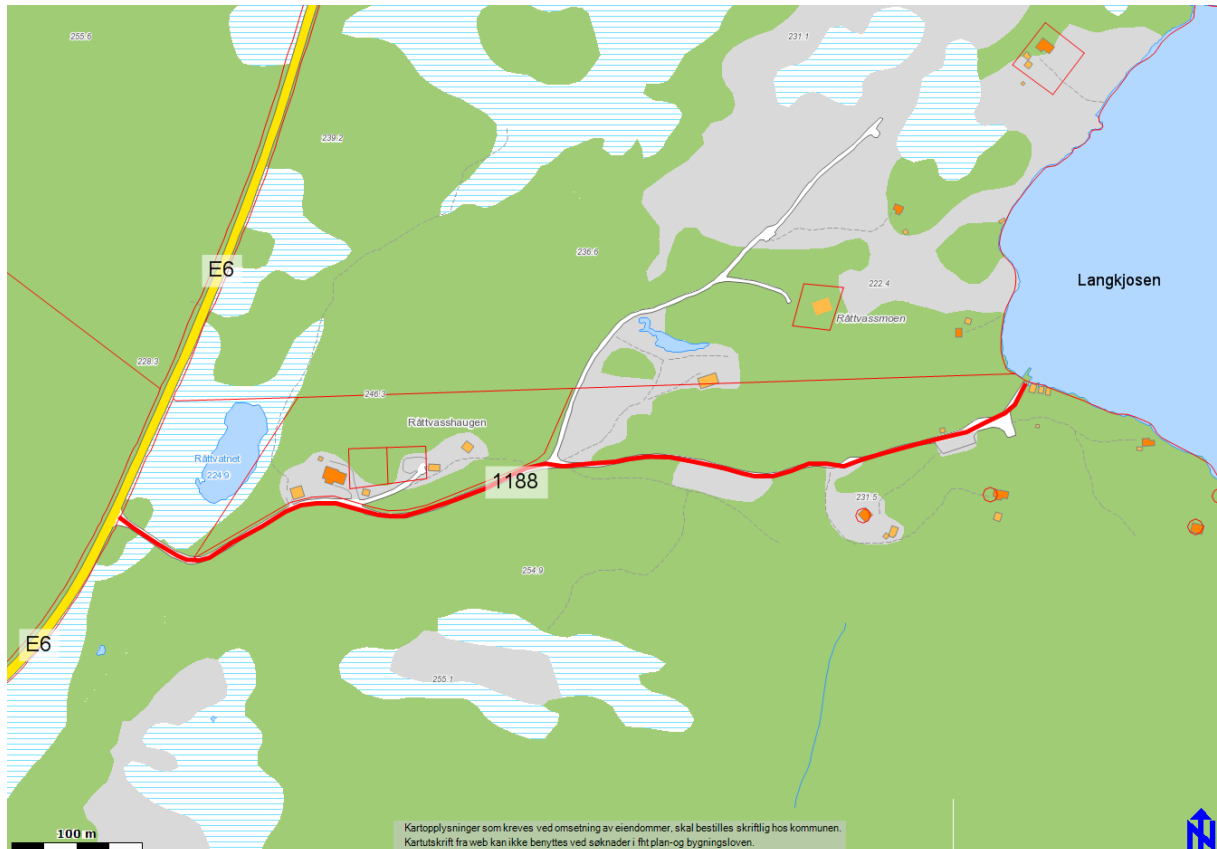

Adressekode: 1188

Sak 2010/601

Adresseparsell fra - til:

Pv fra X E6 til Langkjosen (Takvatnet).

Forslag til navn: Langkjosvegen.

Begrunnelse: Vegene fører bl.a. til båtutsett ved Langkjosen (Takvatnet).

Vegadresseringsprosjektet i Målselv.