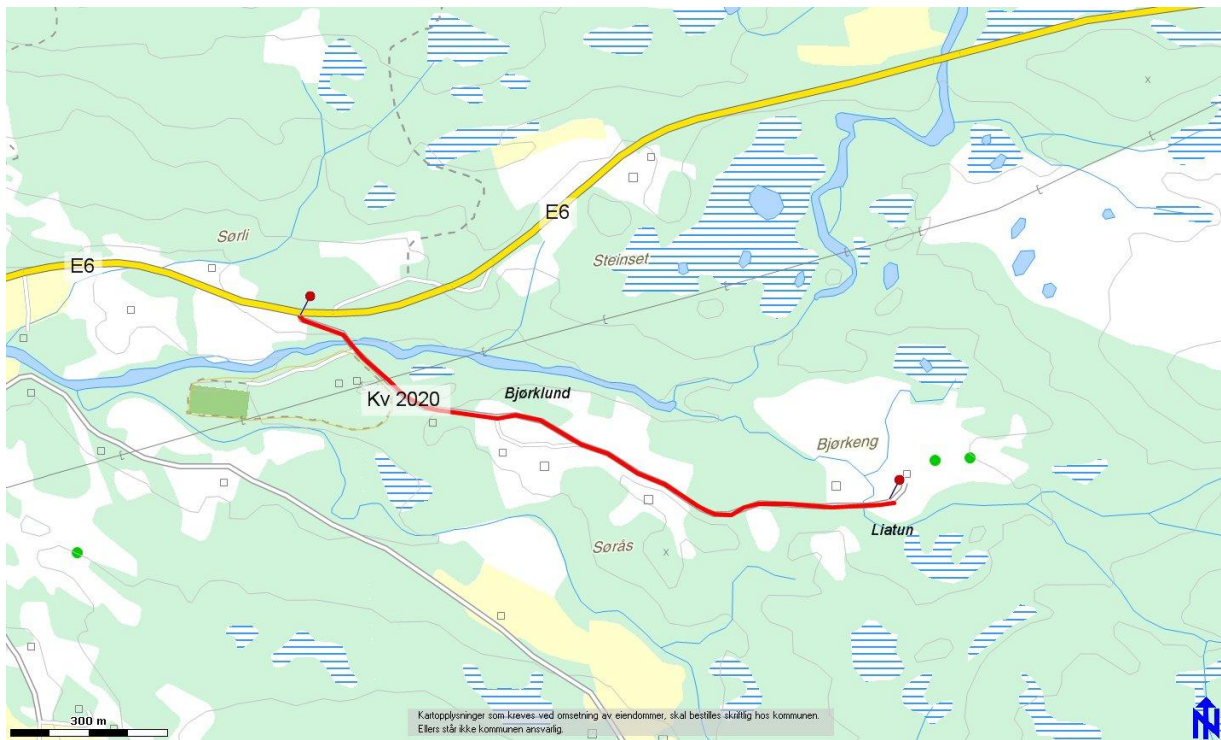

Adressekode: 2020

Sak 2010/601

Adresseparsell fra - til:
Kv 2020 fra X E6 til Liatun.

Forslag til navn: Skarelvvegen

Begrunnelse: Veggen krysser Skarelva og følger denne til vegende ved gården Liatun.