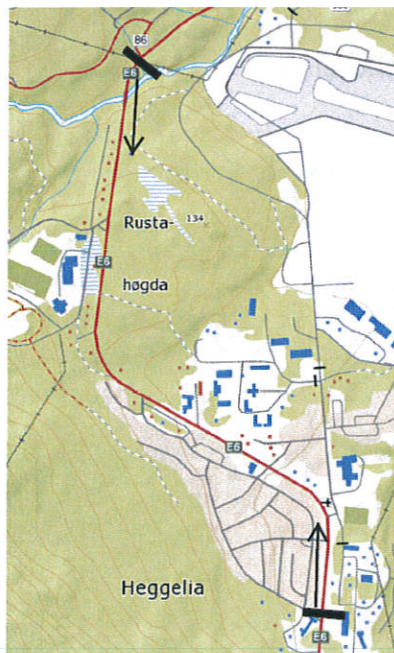

Statens vegvesen

Iht. adresselista

Behandlende enhet:
Region nord

Saksbehandler/innvalgsnr:
Gry Eva Michelsen - 77617291

Vår referanse:
2015/016628-007

Deres referanse:

Vår dato:
07.04.2015

Varsel om oppstart av planarbeid, E6 Rustahøgda Planid 19242015002

Statens vegvesen skal i samarbeid med Målselv kommune i gang med å lage en detaljreguleringsplan for det nevnte prosjektet. Vi ber med dette om innspill til arbeidet.

Beskrivelse av prosjektet

E6 er hovedferdselsåren mellom Nord- og Sør Norge og har en stor gjennomgangs-trafikk, med en betydelig andel større kjøretøy.

Fremkommeligheten langs strekningen kryss 86 til Heggelia sør er vanskelig på grunn av bratte stigningsforhold. Det er også flere trafikkfarlige kryss og avkjørslers langs strekningen.

Hovedhensikten med reguleringsplanen er å bedre fremkommeligheten og øke trafikksikkerheten langs strekningen.

I forbindelse med reguleringsplanen skal det ses på etablering av ny kryssløsning inn til Rustahøgda, med utbedret kollektivløsning, mulighet for å senke/breddeutvide dagens veg, samt utbedring av kryss og avkjørslers og bussholdeplasser langs strekningen.