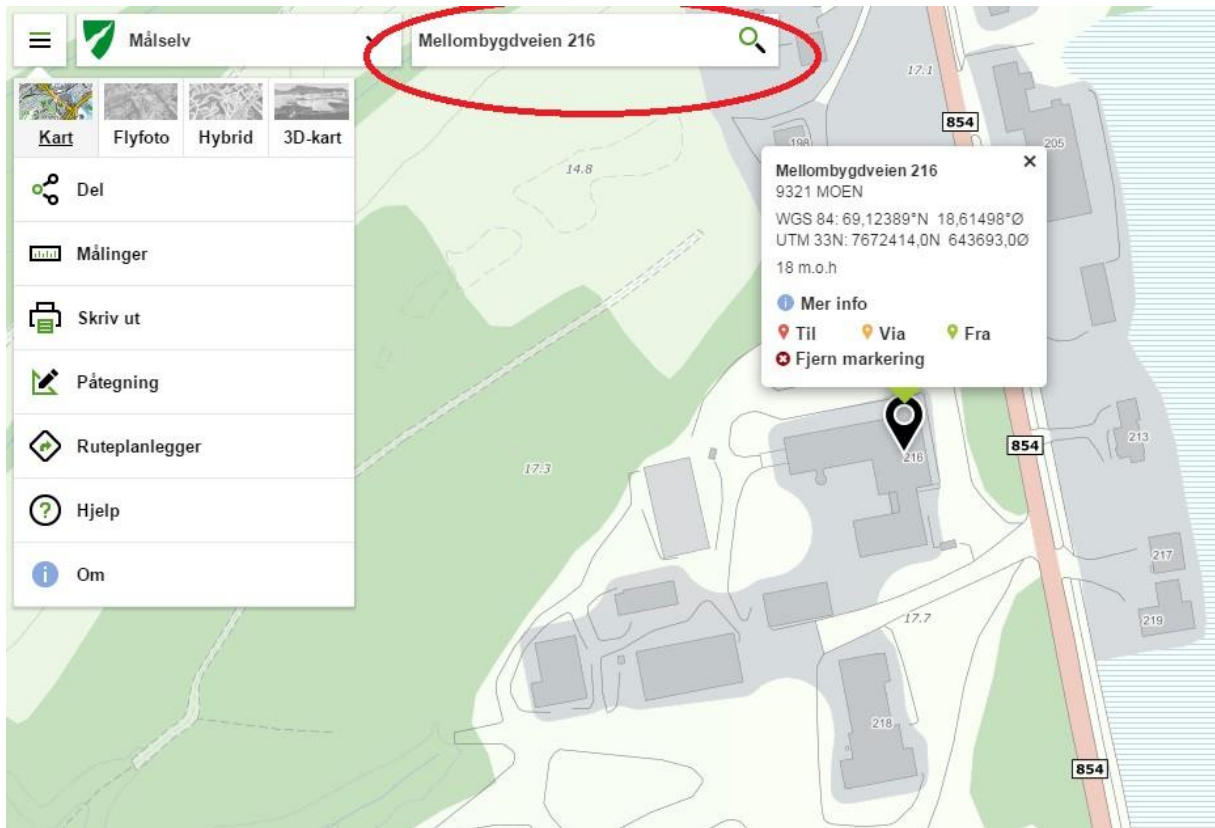

Enkel brukerveiledning i *Kommunekart*

For å finne din eiendom i www.kommunekart.com, velg Målselv kommune, gå til søkefelt og skriver inn din adresse.

I bildet ser du da en svart peker og en boks med informasjon. Klikk på «mer info». Her vil du kunne klikke på «eiendom», «bygninger».

Se eiendom
Eiendomsinformasjon

Kartverket
1924-23/81 Herredshustomta

Eiendomsinformasjon (1)

Type	Grunneieendom	areal/oppsett areal	13 747,6
Kommune	1924 Målsetv	arealmerknad	
Gårdene	23	Grunnforening	Nei
Brakser	81	Tinglyst	Ja
Festavn		Seksjonert	Nei
Seksjonnr		Har festeprnummer	Nei
Braksernr	Herredshustomta	Punktliste	Nei
Koordinater	881006,33 7698128,05 (32632)		
Kulturminne	Ikke registrert	Bekreftet grunnboksutskrift	Les ut
		Grunnbokinformasjon	Vis